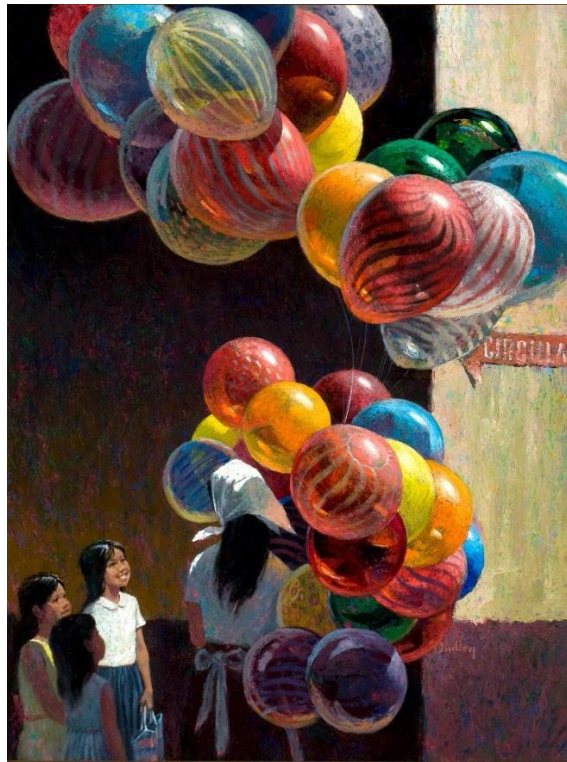

Balloon Vendor, Jack Dudley, 1980

Được duy trì xuyên qua các tặng dữ và thừa kế, Bộ Sưu Tập mua từng bức tranh từ những nhà Trưng Bày Triển Lãm mỗi năm để tiếp tục sứ mệnh yểm trợ các họa sĩ và bảo tồn lịch sử mà chúng ta chia sẻ. Năm 1991, Bộ Sưu Tập đã được sự hỗ trợ quan trọng qua sự tặng dữ của Lorna Mills – Bộ Sưu Tập Vĩ Đại của Ngân Hàng American Bank về các tranh ảnh sơ khai California. Năm 2004, toàn bộ sưu tập các ảnh chụp của triển lãm gia Stillman Sawyer đã được trao tặng như một sự thừa kế của Sawyer Trust, đồng thời là ngân khoản tiên khởi cho một địa điểm thường trực cho Bộ Sưu Tập.